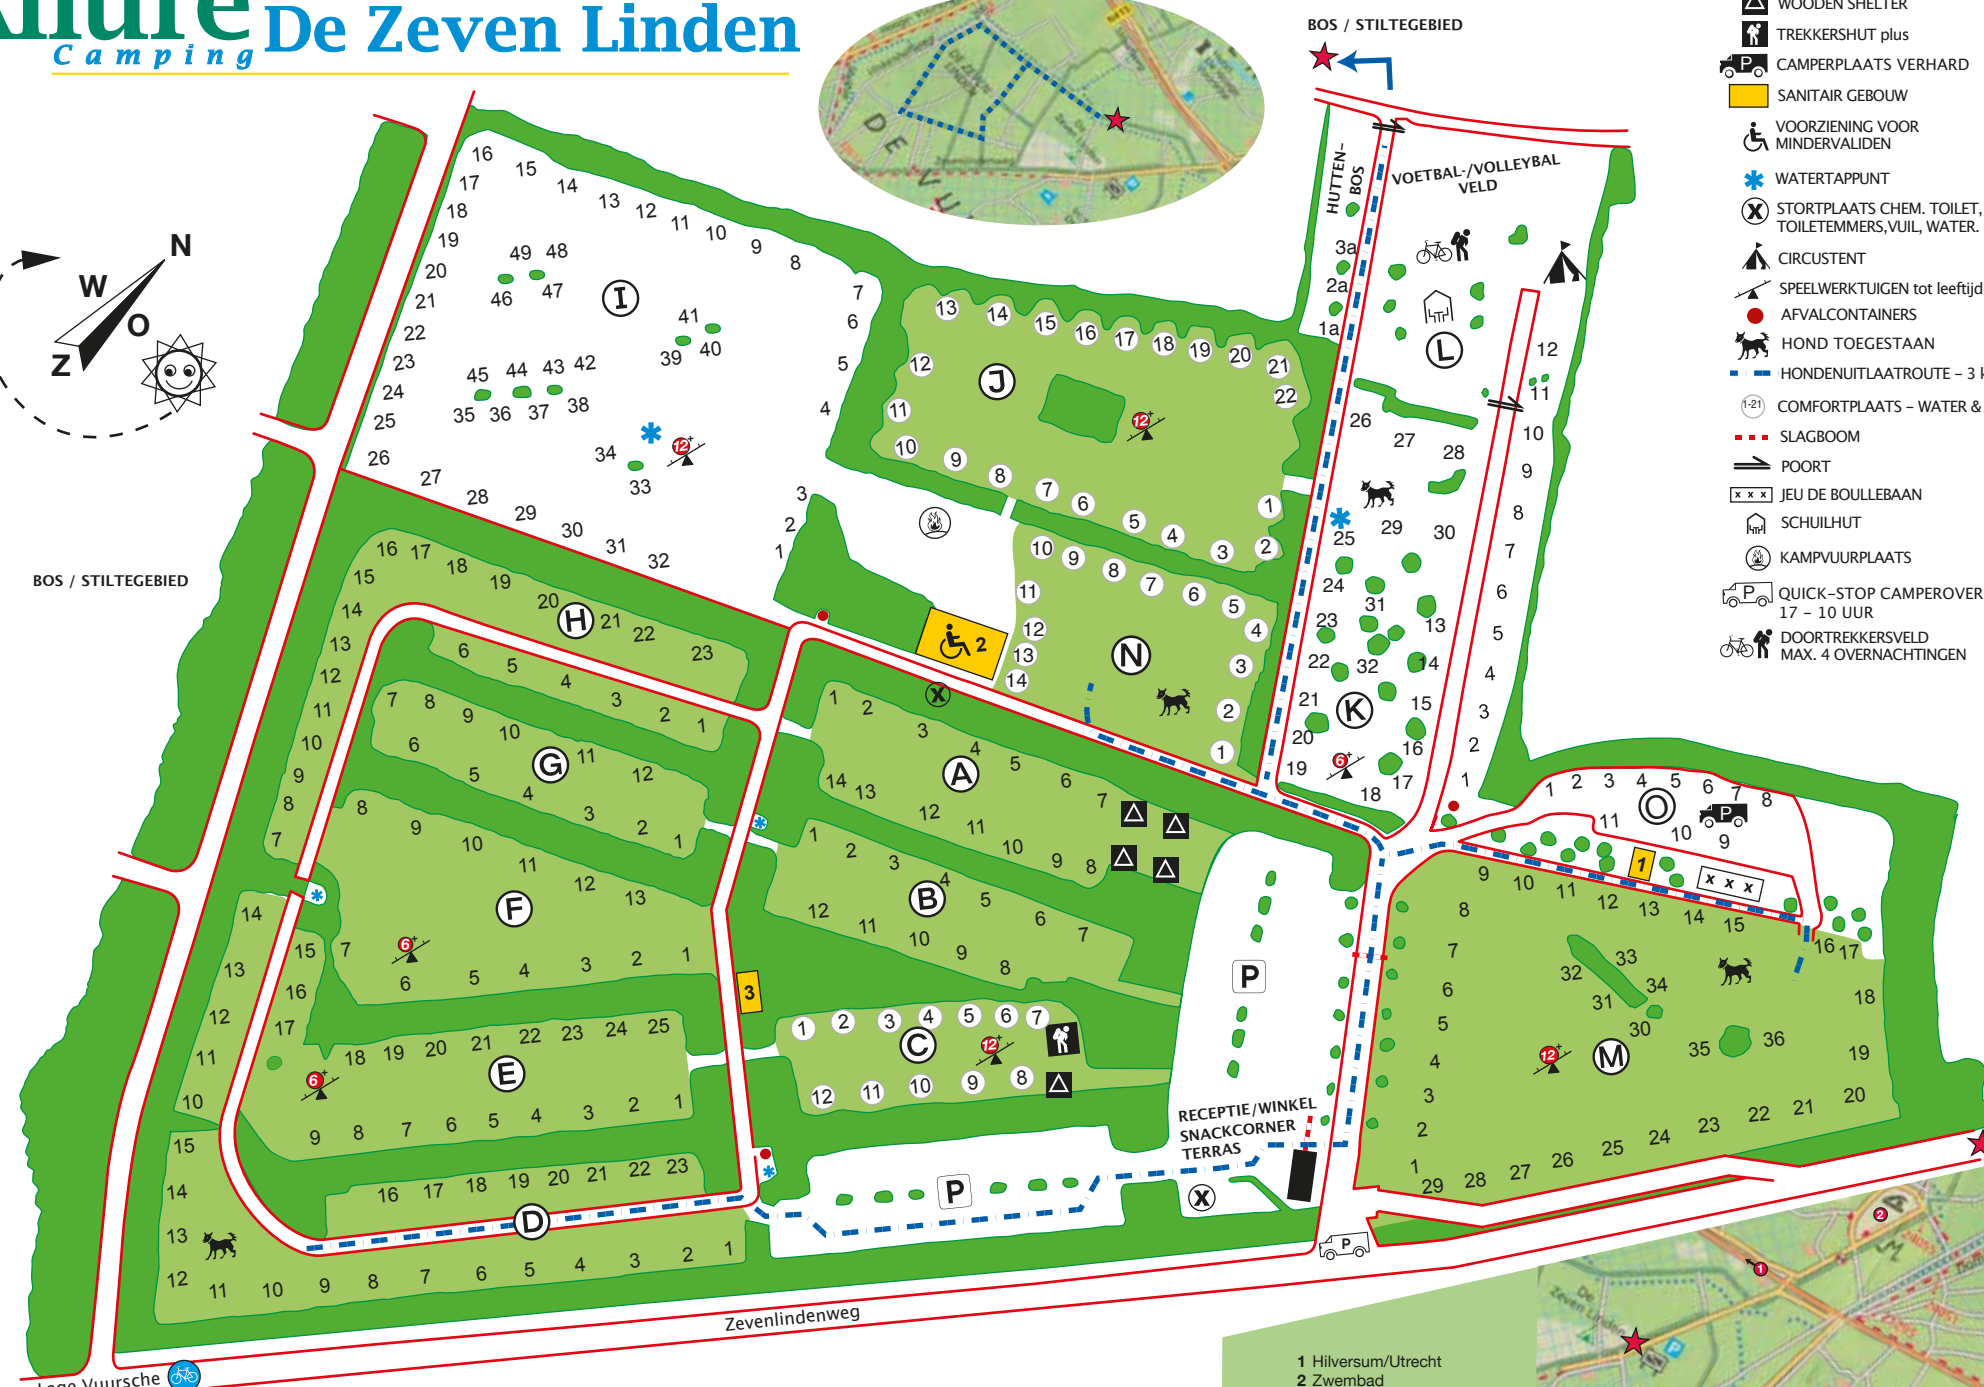

Allure De Zeven Linden

Camping

- ### LEGENDA
- ARRANGEMENT(S) VELDEN
 - PASSANT- OF GROEPSVELDEN
 - WOODEN SHELTER
 - TREKKERSHUT plus
 - CAMPERPLAATS VERHARD
 - SANITAIR GEBOUW
 - VOORZIENING VOOR MINDERVALIDEN
 - WATERTAPPUNT
 - STORTPLAATS CHEM. TOILET, TOILETTEMMERS, VUIJL, WATER.
 - CIRCUSTENT
 - SPEELWERKTUIGEN tot leeftijd
 - AFVALCONTAINERS
 - HOND TOEGESTAAN
 - HONDENUITLAATROUTE - 3 km
 - COMFORTPLAATS - WATER & RIOOL
 - SLAGBOOM
 - POORT
 - JEU DE BOULLEBAAN
 - SCHULHUT
 - KAMPVUURPLAATS
 - QUICK-STOP CAMPEROVERNACHTINGSPLAATS 17 - 10 UUR
 - DOORTREKKERSVELD MAX. 4 OVERNACHTINGEN

BOS / STILTEGEBIED

BOS / STILTEGEBIED

← Lage Vuursche

Zevenlindenweg

RECEPTIE/WINKEL
SNACKCORNER
TERRAS

- 1 Hilversum/Utrecht
- 2 Zwembad
- 3 Amersfoort/Amsterdam
- 4 Baarn
- 5 Soest/Soestdijk